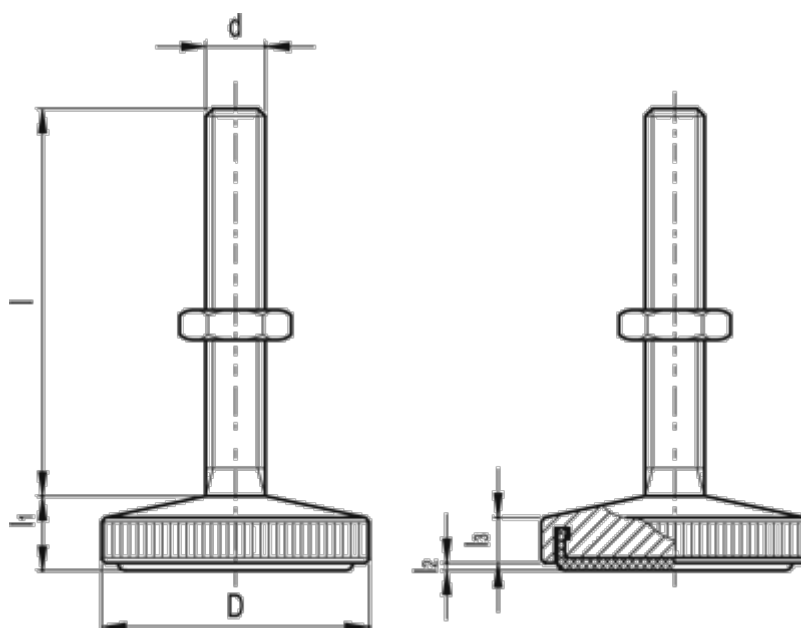

Varenummer: 20598091
Beskrivelse: E+G Justerfod
GN 339-29-M8-35-KS-ST

Mål

d = M8

D = 29

l = 35

l1 ca. = 8

l2 = 1.0

l3 ca. = 5